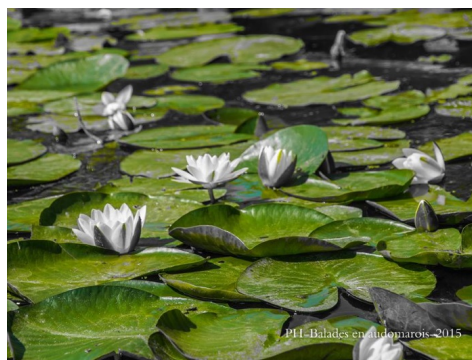

## Bateau - La croisière en grand

CLAIRMARAIS

Grand circuit de découverte du marais maraîcher et de la réserve naturelle

Ce beau circuit vous emmène pour une découverte très complète du marais. Vous commencerez par sa partie maraîchère puis sa zone protégée. Au coeur de la réserve naturelle du Romelaëre, la faune et la flore préservées vous seront présentés. Entièrement guidé. Sur réservation.