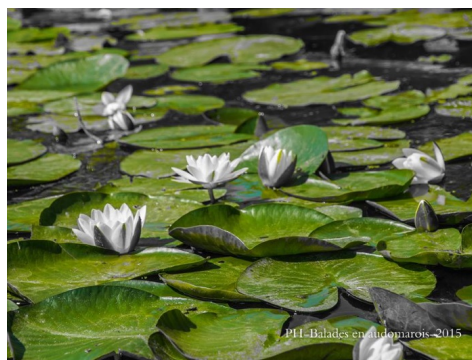

Bateau - La croisière en grand

CLAIRMARAIS

Grand circuit de découverte du marais maraîcher et de la réserve naturelle

Ce beau circuit vous emmène pour une découverte très complète du marais. Vous commencerez par sa partie maraîchère puis sa zone protégée. Au coeur de la réserve naturelle du Romelaëre, la faune et la flore préservées vous seront présentés. Entièrement guidé. Sur réservation.