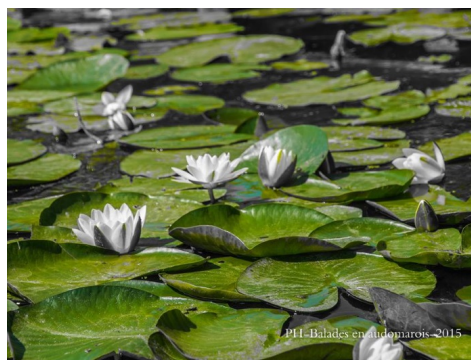

Bateau - La croisière en grand

CLAIRMARAIS

Grand circuit de découverte du marais maraîcher et de la réserve naturelle

Ce beau circuit vous emmène pour une découverte très complète du marais. Vous commencerez par sa partie maraîchère puis sa zone protégée. Au coeur de la réserve naturelle du Romelaëre, la faune et la flore préservées vous seront présentés. Entièrement guidé. Sur réservation.