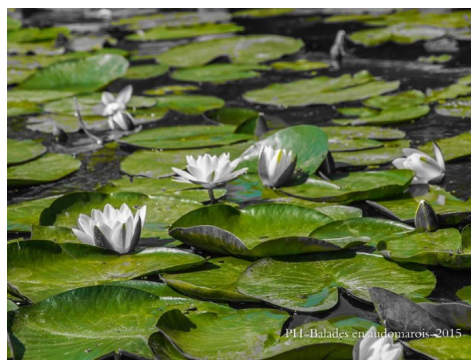

## Bateau - La croisière en grand

CLAIRMARAIS

Grand circuit de découverte du marais maraîcher et de la réserve naturelle

Ce beau circuit vous emmène pour une découverte très complète du marais. Vous commencerez par sa partie maraîchère puis sa zone protégée. Au coeur de la réserve naturelle du Romelaëre, la faune et la flore préservées vous seront présentés. Entièrement guidé. Sur réservation.